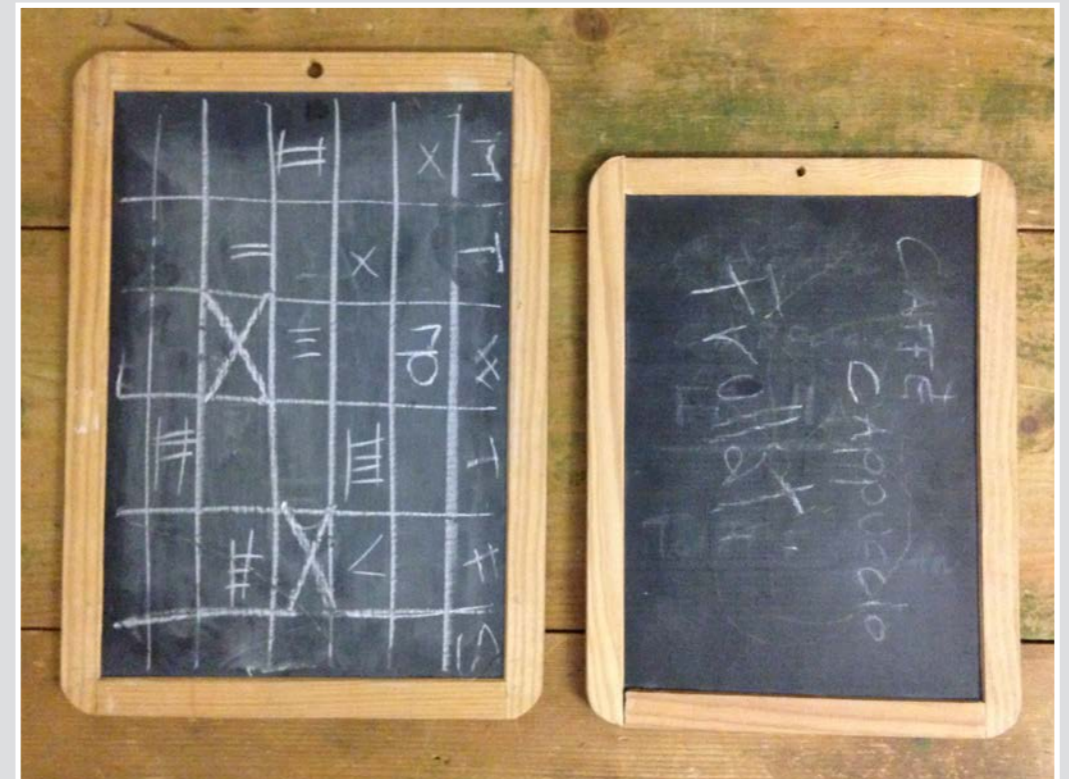

LAVAGNETTE
NR 1 24,5 X 34 CM
NR 1 21,5 X 29 CM