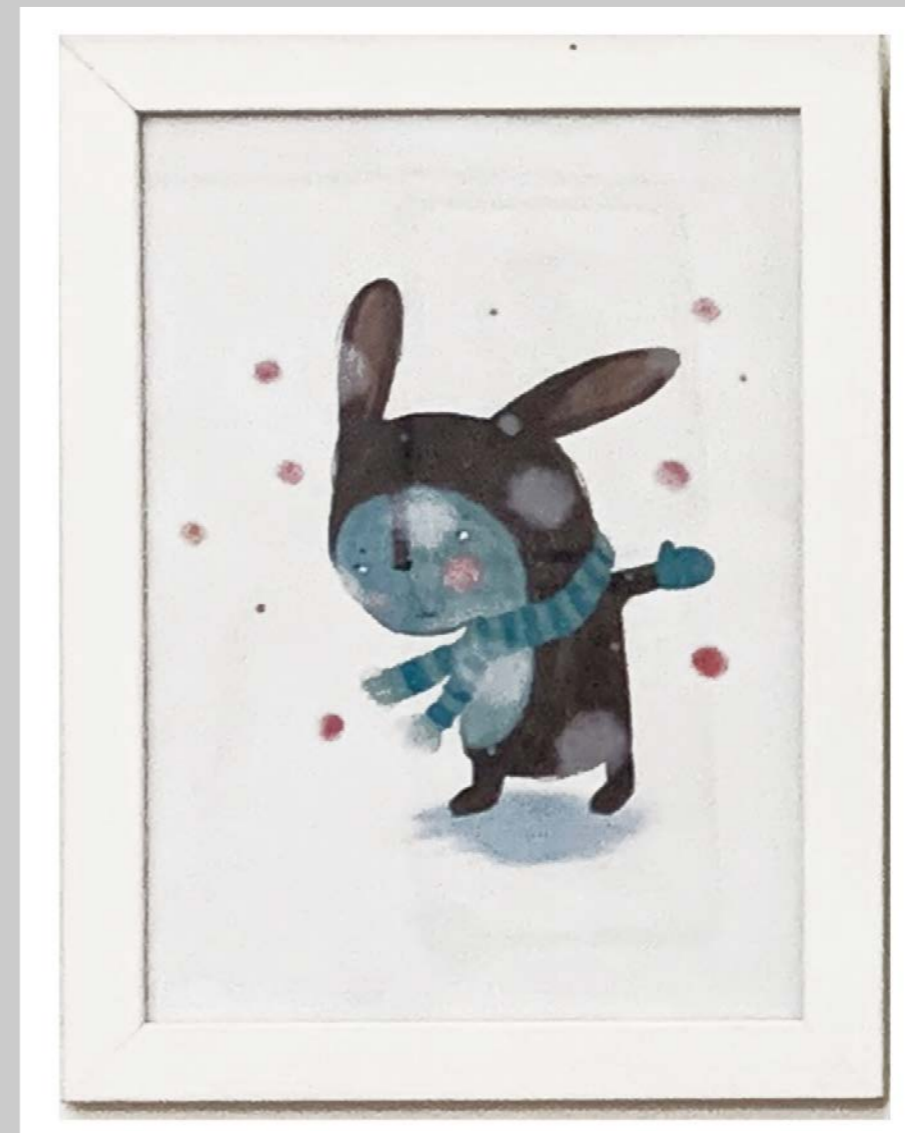

PICCOLE CORNICI LEGNO SOGGETTO GATTINI
NR 1 16 X 21 CM
NR 3 13 X 16 CM

PICOGLASS POSTER PAPERI
28 X 35 CM

PICOGLASS DISEGNO FIORI
20,5 X 30 CM

PICOGLASS GIRAFFA
18 X 26 CM

CORNICE LEGNO CHIARO CERBIATTO
32 X 42 cm