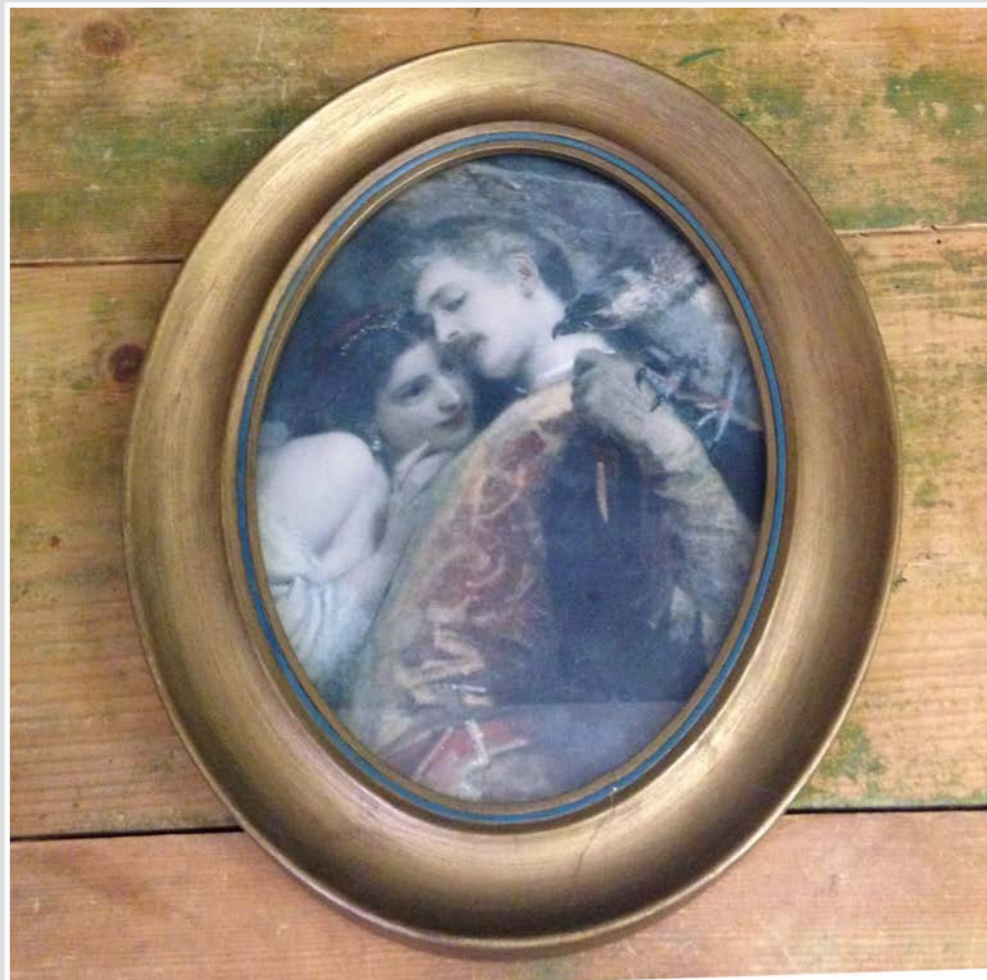

CORNICE ORO OVALE
32 x 25 cm