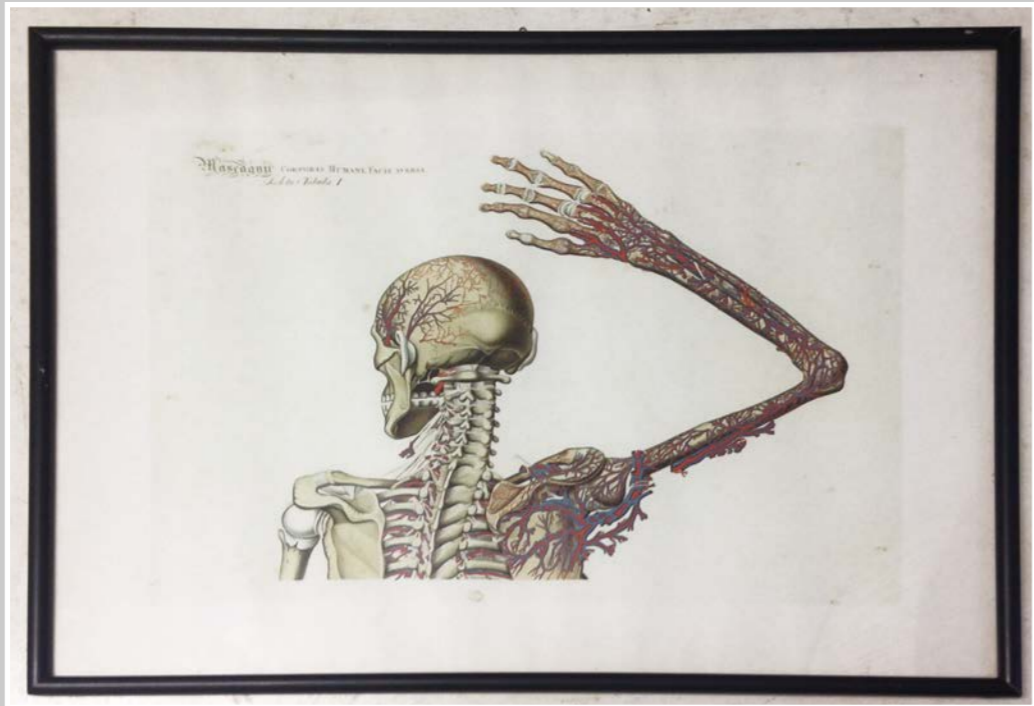

CORNICE NERA STAMPE ANATOMIA 1
44 x 34 cm
66