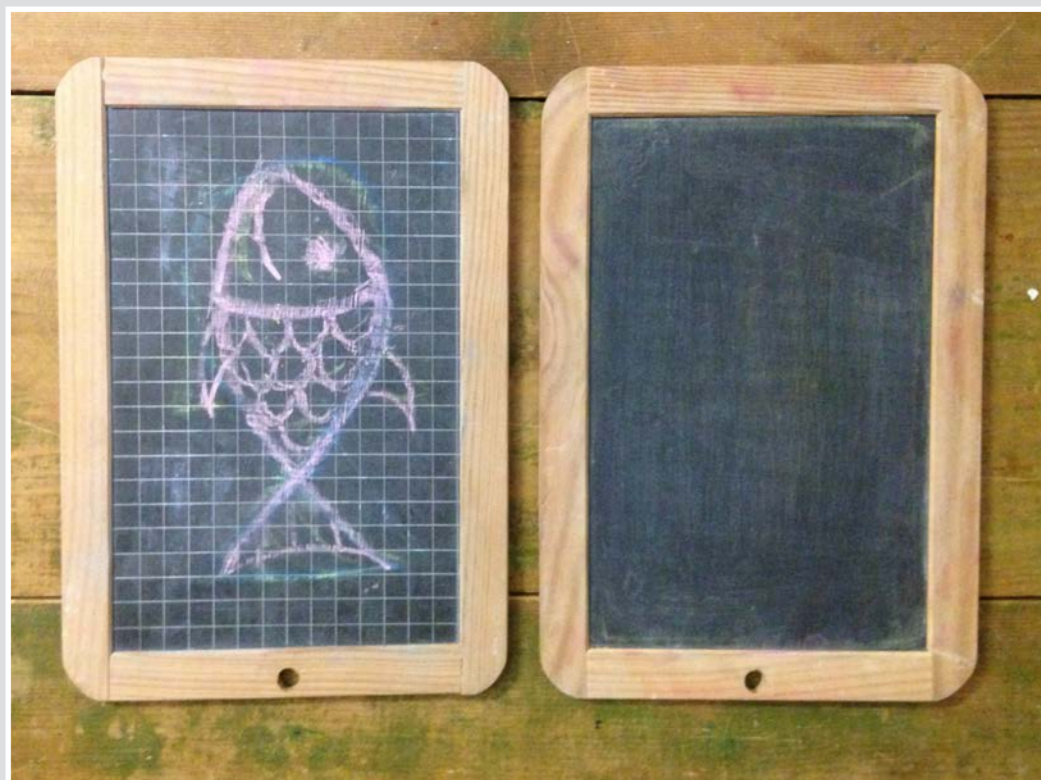

LAVAGNETTE
18 X 26 CM