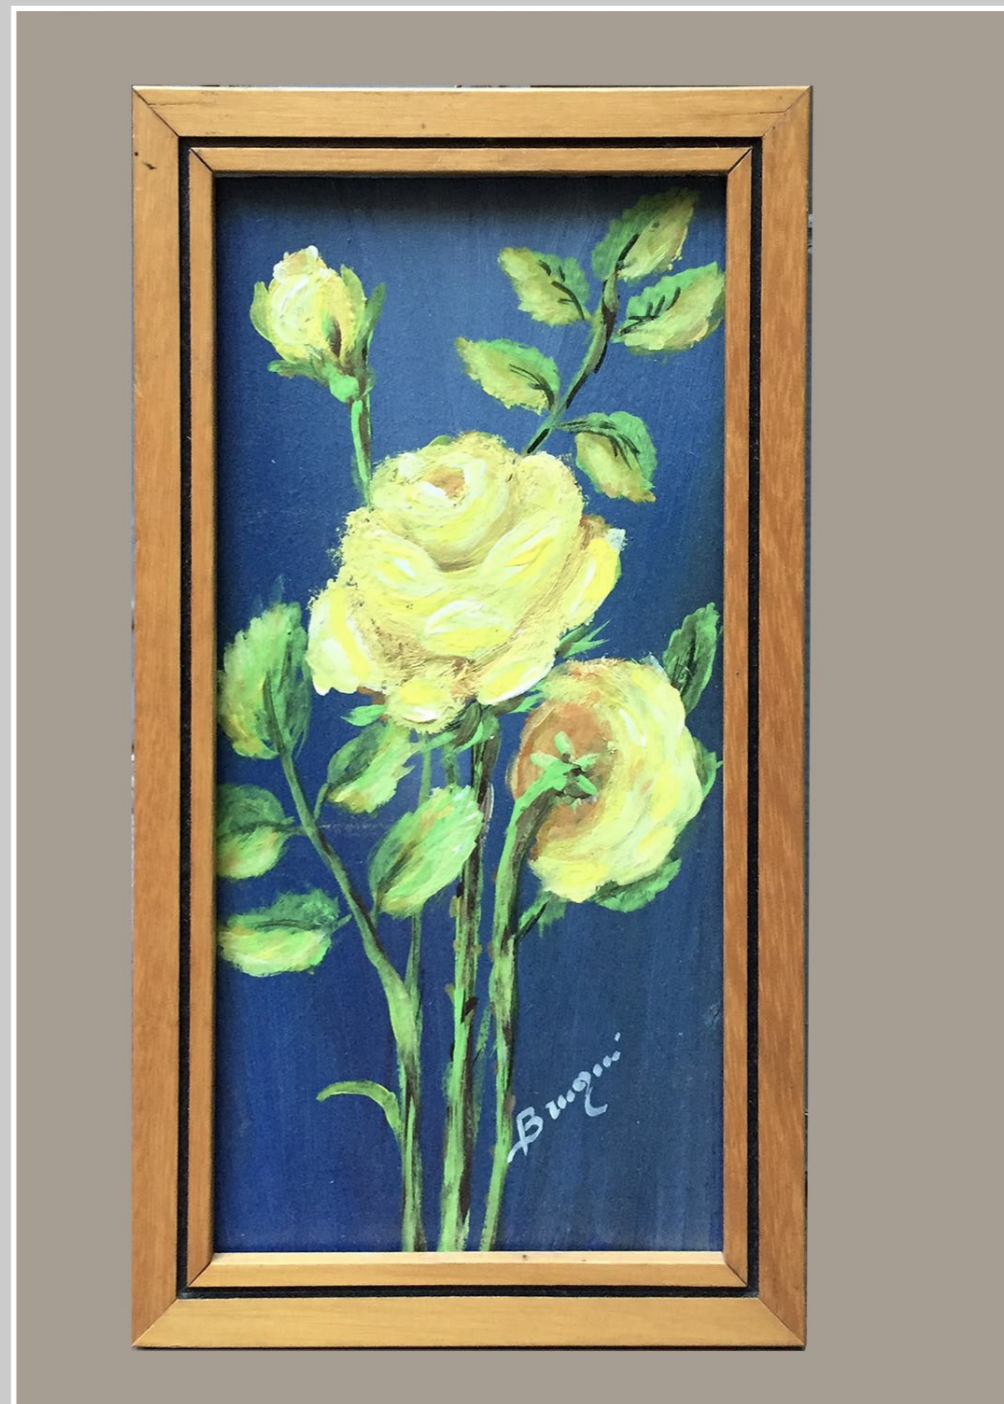

CORNICE LEGNO PESCI MARRONI
17 x 22 cm

PICOGLASS
ACQUARELLI PESCI BY MARADI
24 x 30 cm

CORNICE ARGENTO
ACQUARELLO PESCE BY MARADI
31 x 22 cm

CORNICE NERA- MARE
32 x 42 cm

QUADRO FIORI CORNICE ORO
25 x 35 cm