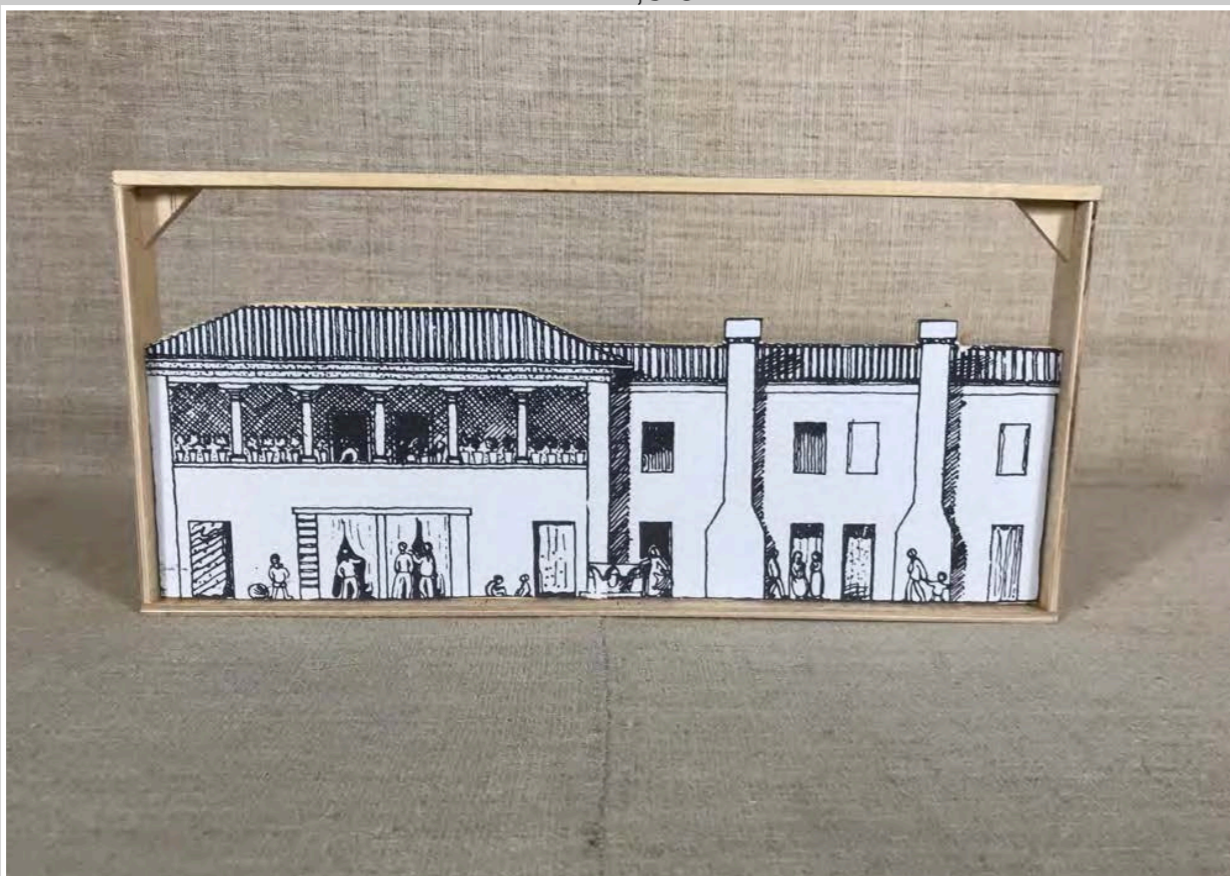

NR 3 CORNICI LEGNO PICCOLI MOSTRI
13 X 13 CM

FRONTE CASTELLO DISEGNO CON STRUTTURA LEGNO
44 x 22 cm

FRONTE CASA DISEGNO CON STRUTTURA LEGNO
40,5 x 332,5cm

FRONTE PALAZZO DISEGNO CON STRUTTURA LEGNO
40,5 X 28,5 cm

SCRITTA IN LEGNO
35 x 10 cm

PROSPETTO CASTELLO DISEGNO CON STRUTTURA LEGNO
41 x 17,5 cm

PROSPETTO VILLA DISEGNO CON STRUTTURA LEGNO
43 x 18 cm

PROSPETTO CASCINA DISEGNO CON STRUTTURA LEGNO
38,5 x 18,5 cm