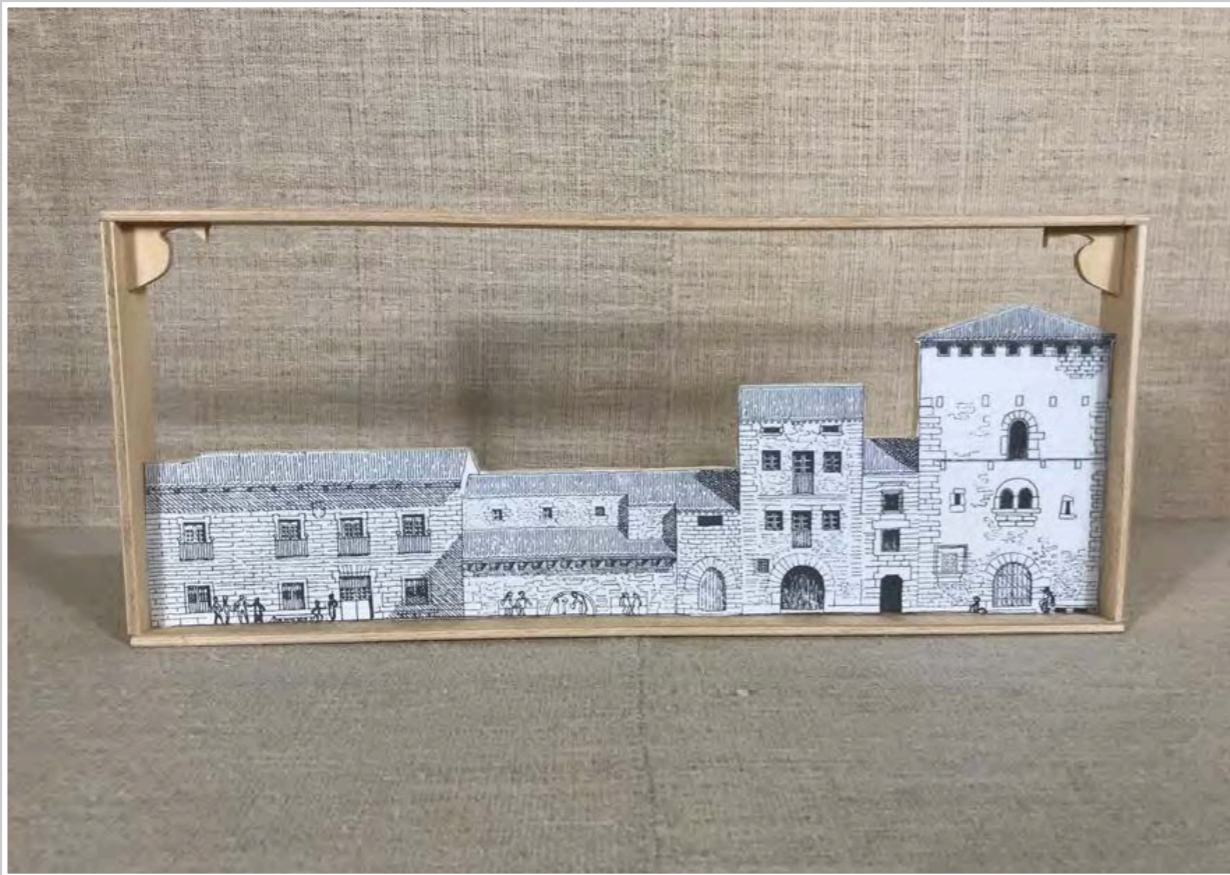

PROSPETTO CASTELLO DISEGNO CON STRUTTURA LEGNO
41 x 17,5 cm