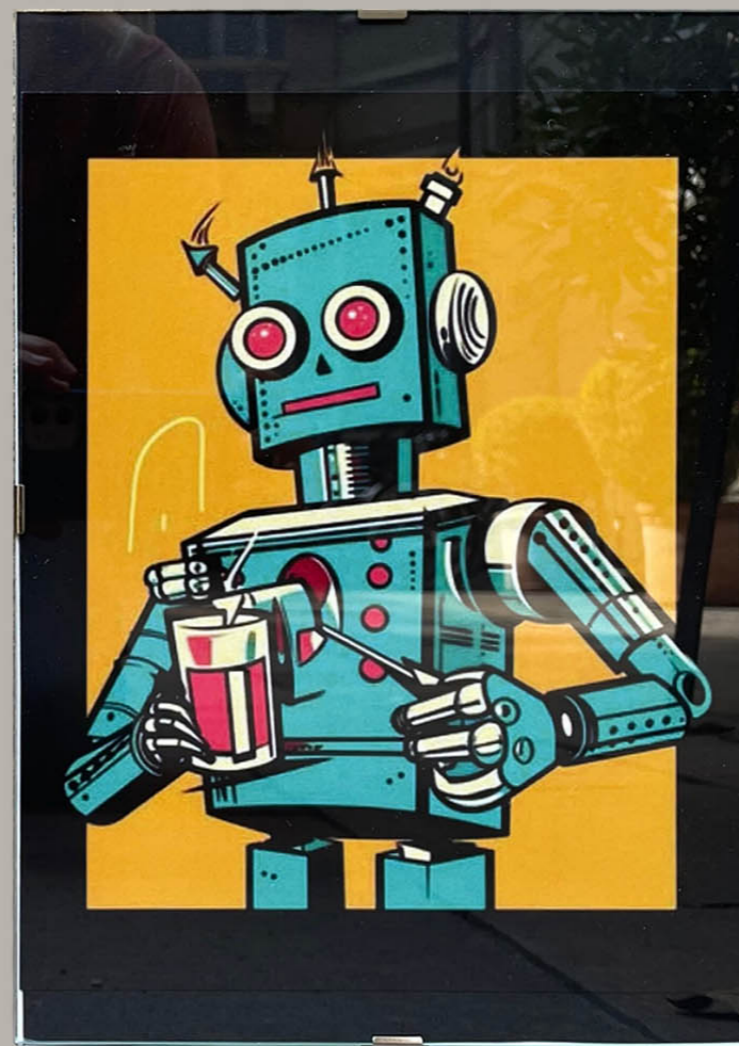

CORNICE BIANCA CONIGLIETTO
25 X 34 cm

TELE LETTERE R - M 24 X 29,5 CM

TELE LETTERE

TELA LETTERA O
40 X 29 CM

TELA LETTERA S
40 X 29 CM

CORNICI DIPINTE
31 X 39 CM

CORNICE BIANCA FIORI ACQUARELLO
25 X 25 cm

PICOGLOSS ROBOT
21 X 39 CM