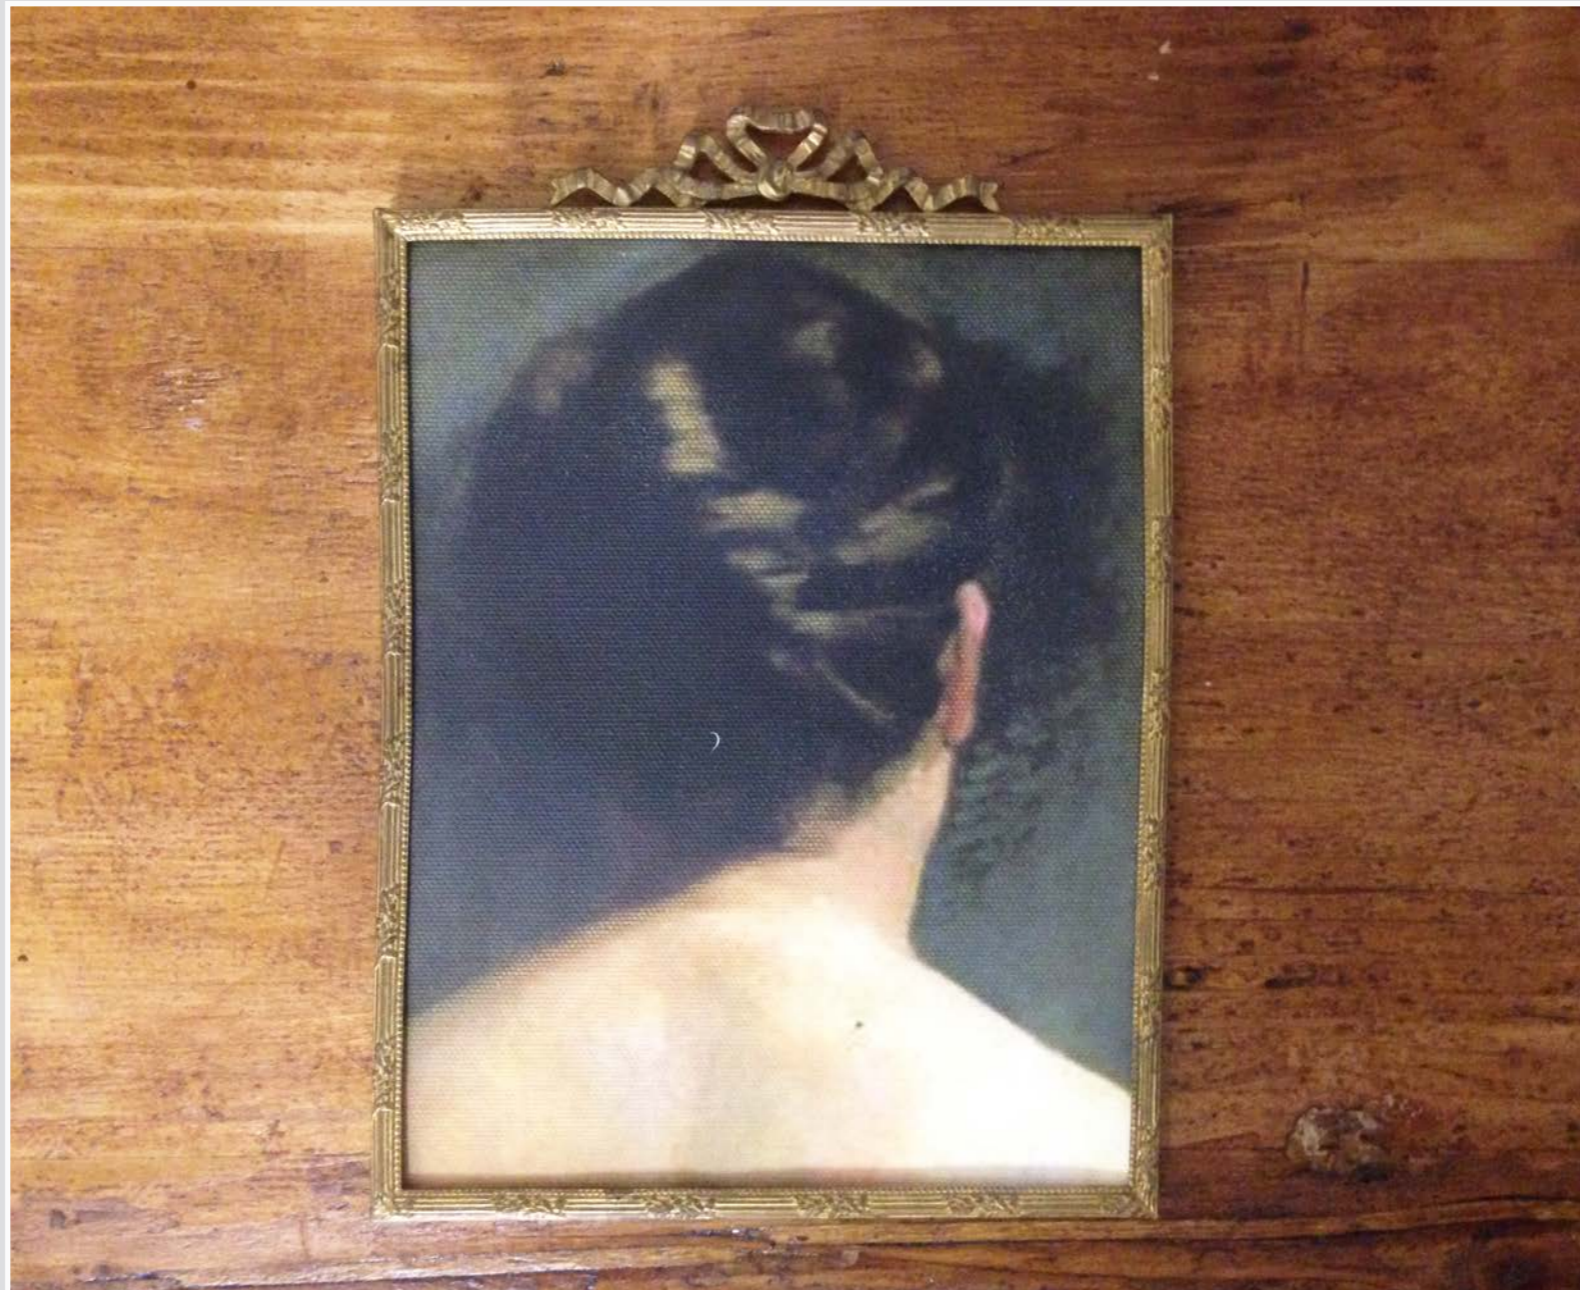

CORNICE OTTONE COLLO DI DONNA
16 X 20 CM