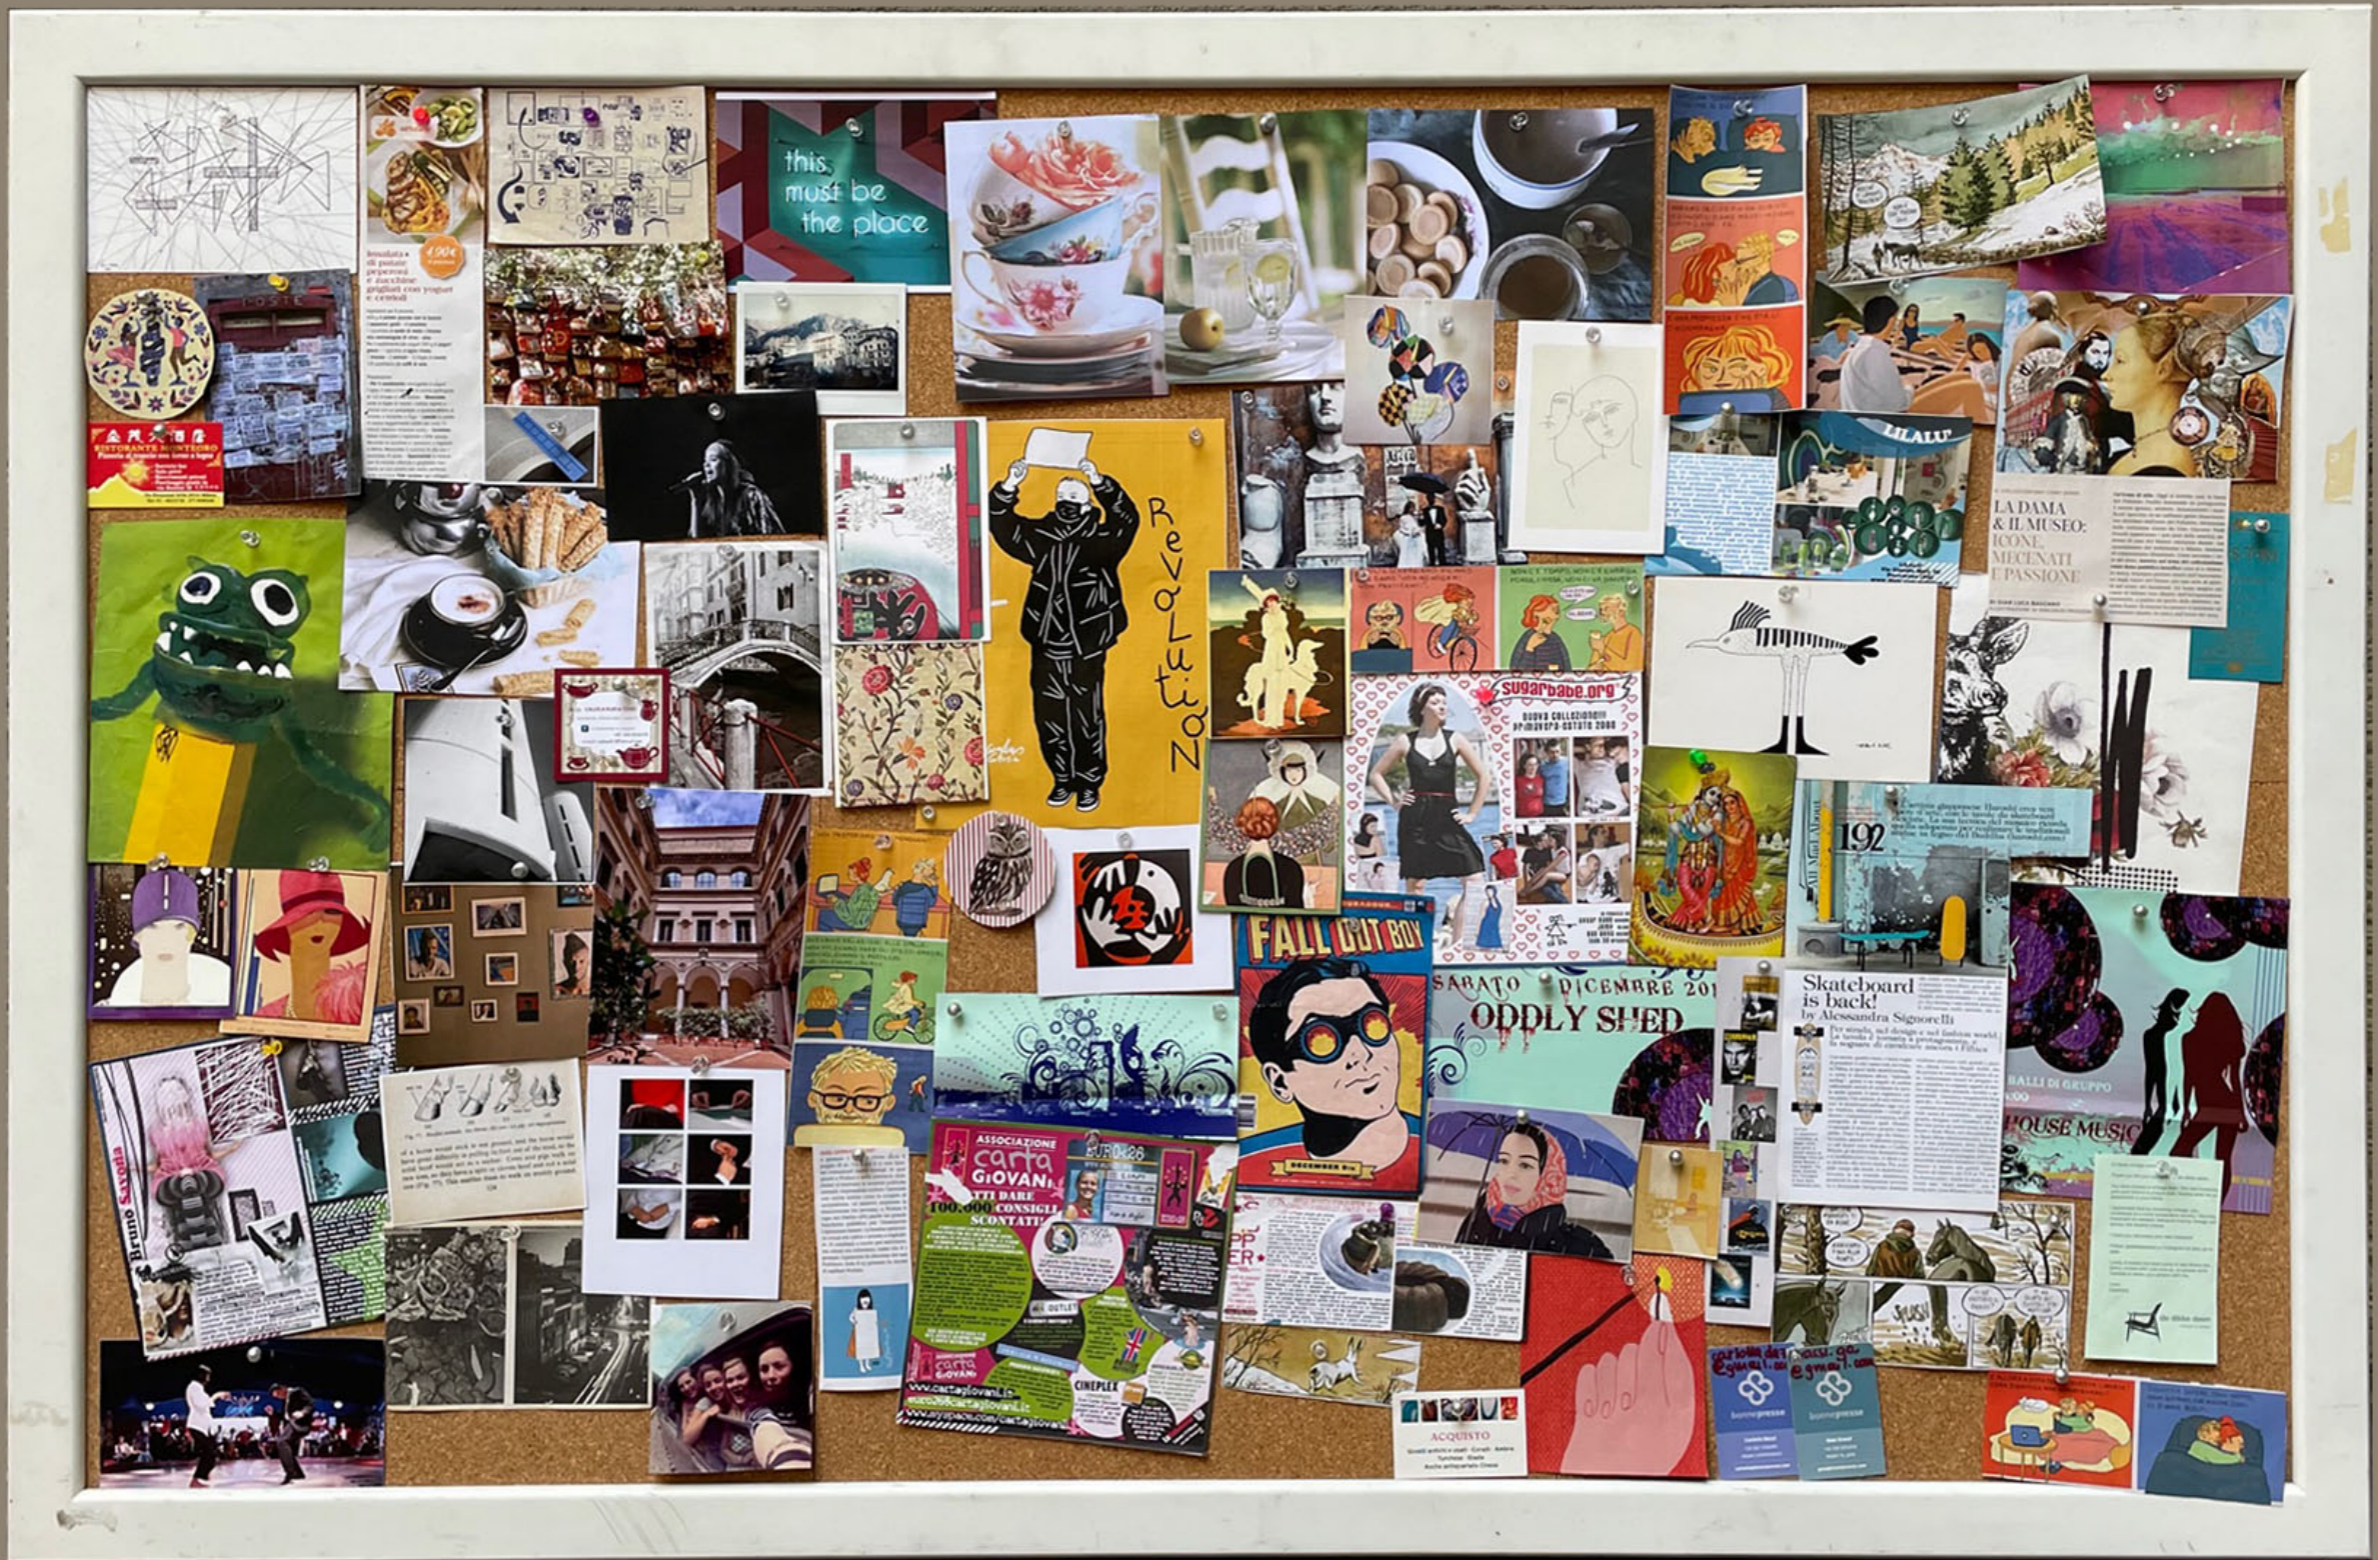

BACHECA SUGHERO CORNICE BLU
40 X 60 CM

BACHECA SUGHERO CORNICE BIANCA
39 X 57,5 CM

BACHECA SUGHERO CORNICE BIANCA
39 X 57,5 CM

BACHECA CORNICE LEGNO
69 X 90 CM

BACHECA BORDO COLOR RAME CON MOLLETTE 41,5 X 30 CM

BACHECA CORNICE LEGNO CON MOLLETTE 41,5 X 31,5 CM

BACHECA CON MENSOLINA
60 X 70 CM

BACHECA SUGHERO CORNICE LEGNO BIANCO
150 X 100 CM

CARTELLO LAMIERA VIETATO FUMARE
66,5x 25,5 cm

CARTELLI LAMIERA
45 x25 cm - 32x22 cm - 23x29 cm