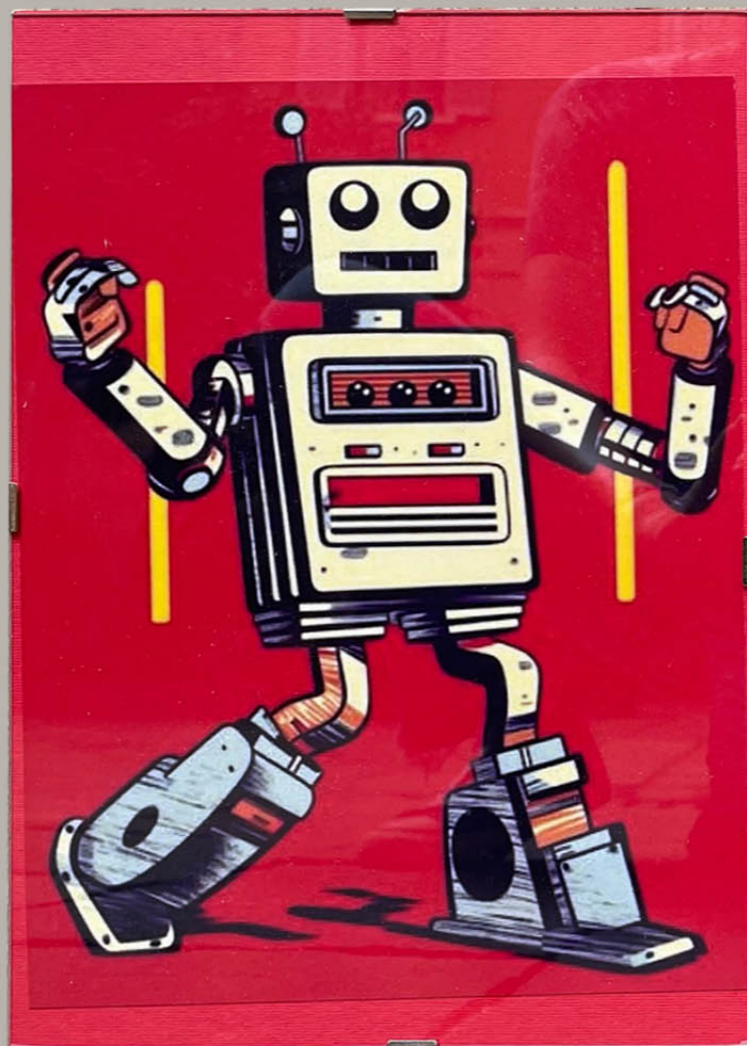

CORNICE BIANCA CONIGLIETTO
25 X 34 cm

TELE LETTERE R - M 24 X 29,5 CM

TELE LETTERE

TELA LETTERA O
40 X 29 CM

TELA LETTERA S
40 X 29 CM

CORNICI DIPINTE
31 X 39 CM

CORNICE BIANCA FIORI ACQUARELLO
25 X 25 cm

PICOGLOSS ROBOT
21 X 39 CM