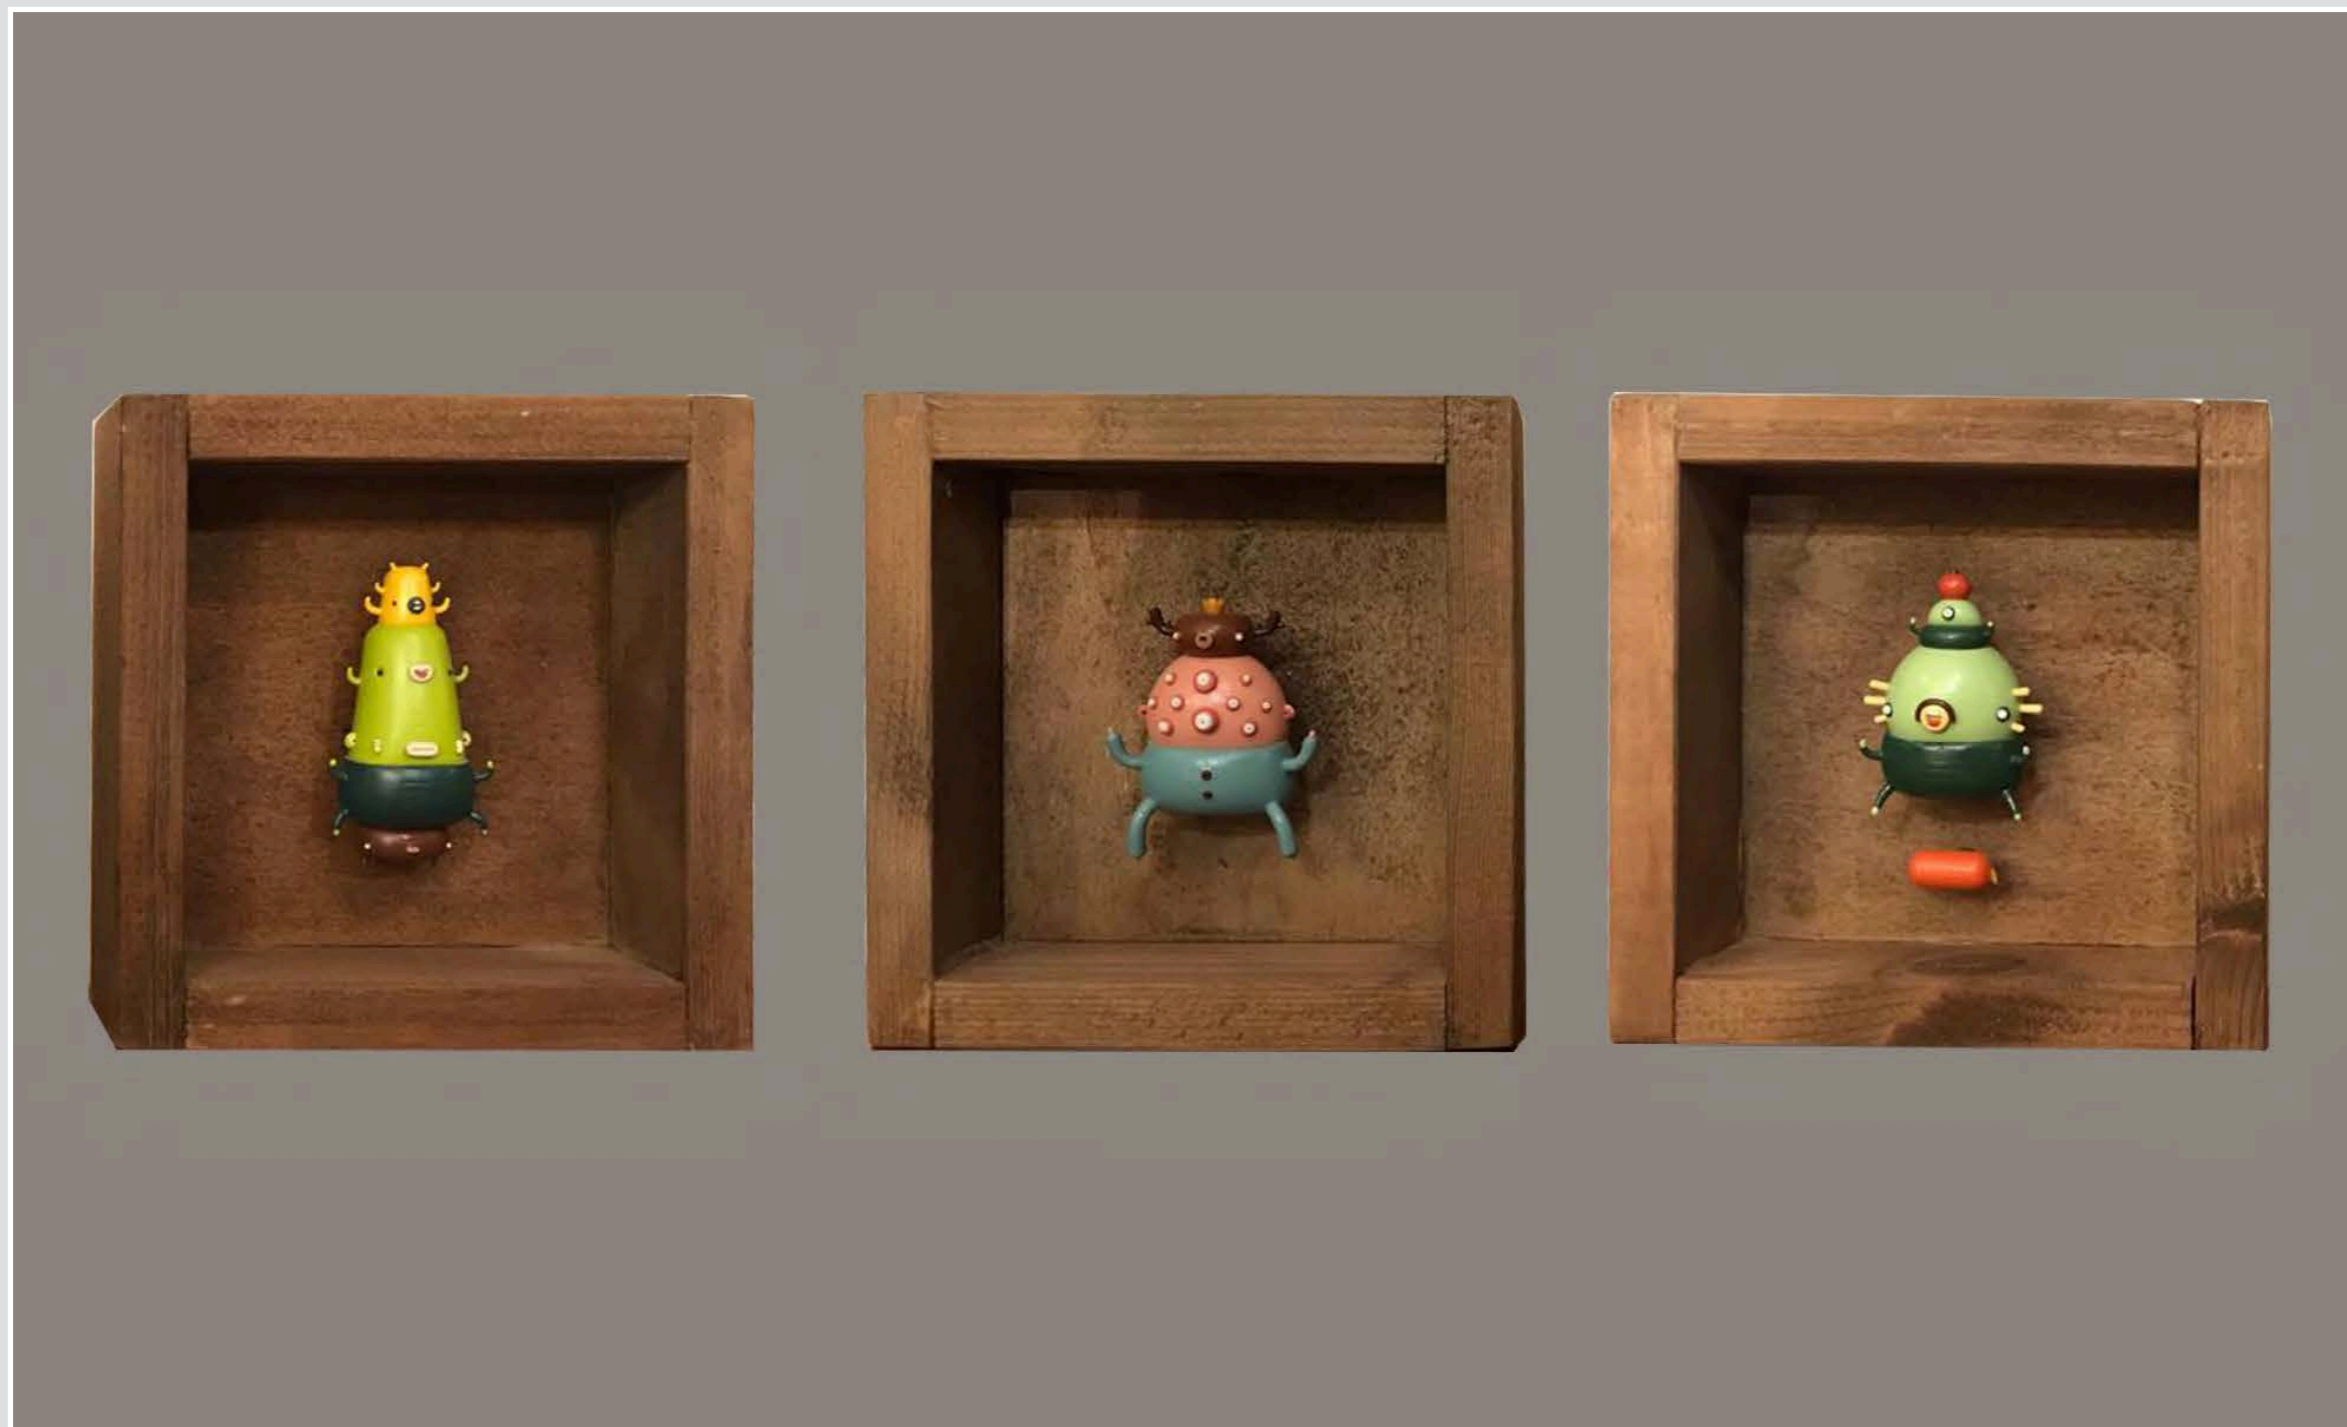

QUADRETTO ROBOT 1
19 x 26 cm

QUADRETTO ROBOT 2
20 x 28,5 cm

QUADRETTO ROBOT 3
22 x 29 cm

CORNICE BIANCA DISEGNO
25 X 34 cm

CORNICE BIANCA DISEGNO FRUTTA
28 X 34 cm

CORNICE BIANCA TEMPERE BIMBO
57 X 48 cm

CORNICE COLORATA MARGHERITE
43 X 33 cm

CORNICE LEGNO CHIARO MACCHININE
48 X 48 cm

CORNICE LEGNO SCURO TRENINI
48 X 48 cm

CORNICI DECAPATE CON PINZA
nr 6 23,5 x 18,5 cm

CORNICI DECAPATE CON PINZA
nr 8 11 x 16 cm

NR 8 CORNICI NERE DISEGNI NIX A COLORI
17 x 13 cm

NR 3 CORNICI LEGNO PICCOLI MOSTRI
13 X 13 CM

FRONTE CASTELLO DISEGNO CON STRUTTURA LEGNO
44 x 22 cm

FRONTE CASA DISEGNO CON STRUTTURA LEGNO
40,5 x 332,5cm

FRONTE PALAZZO DISEGNO CON STRUTTURA LEGNO
40,5 X 28,5 cm