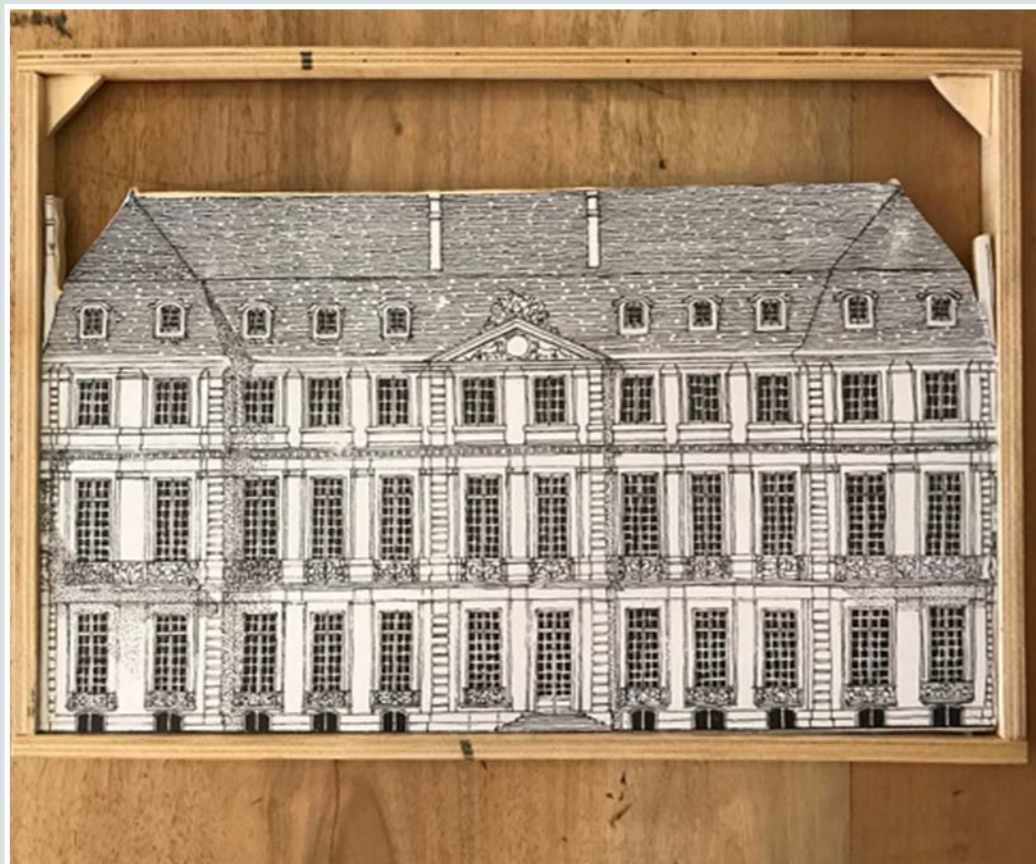

FRONTE PALAZZO DISEGNO CON STRUTTURA LEGNO
40,5 X 28,5 cm